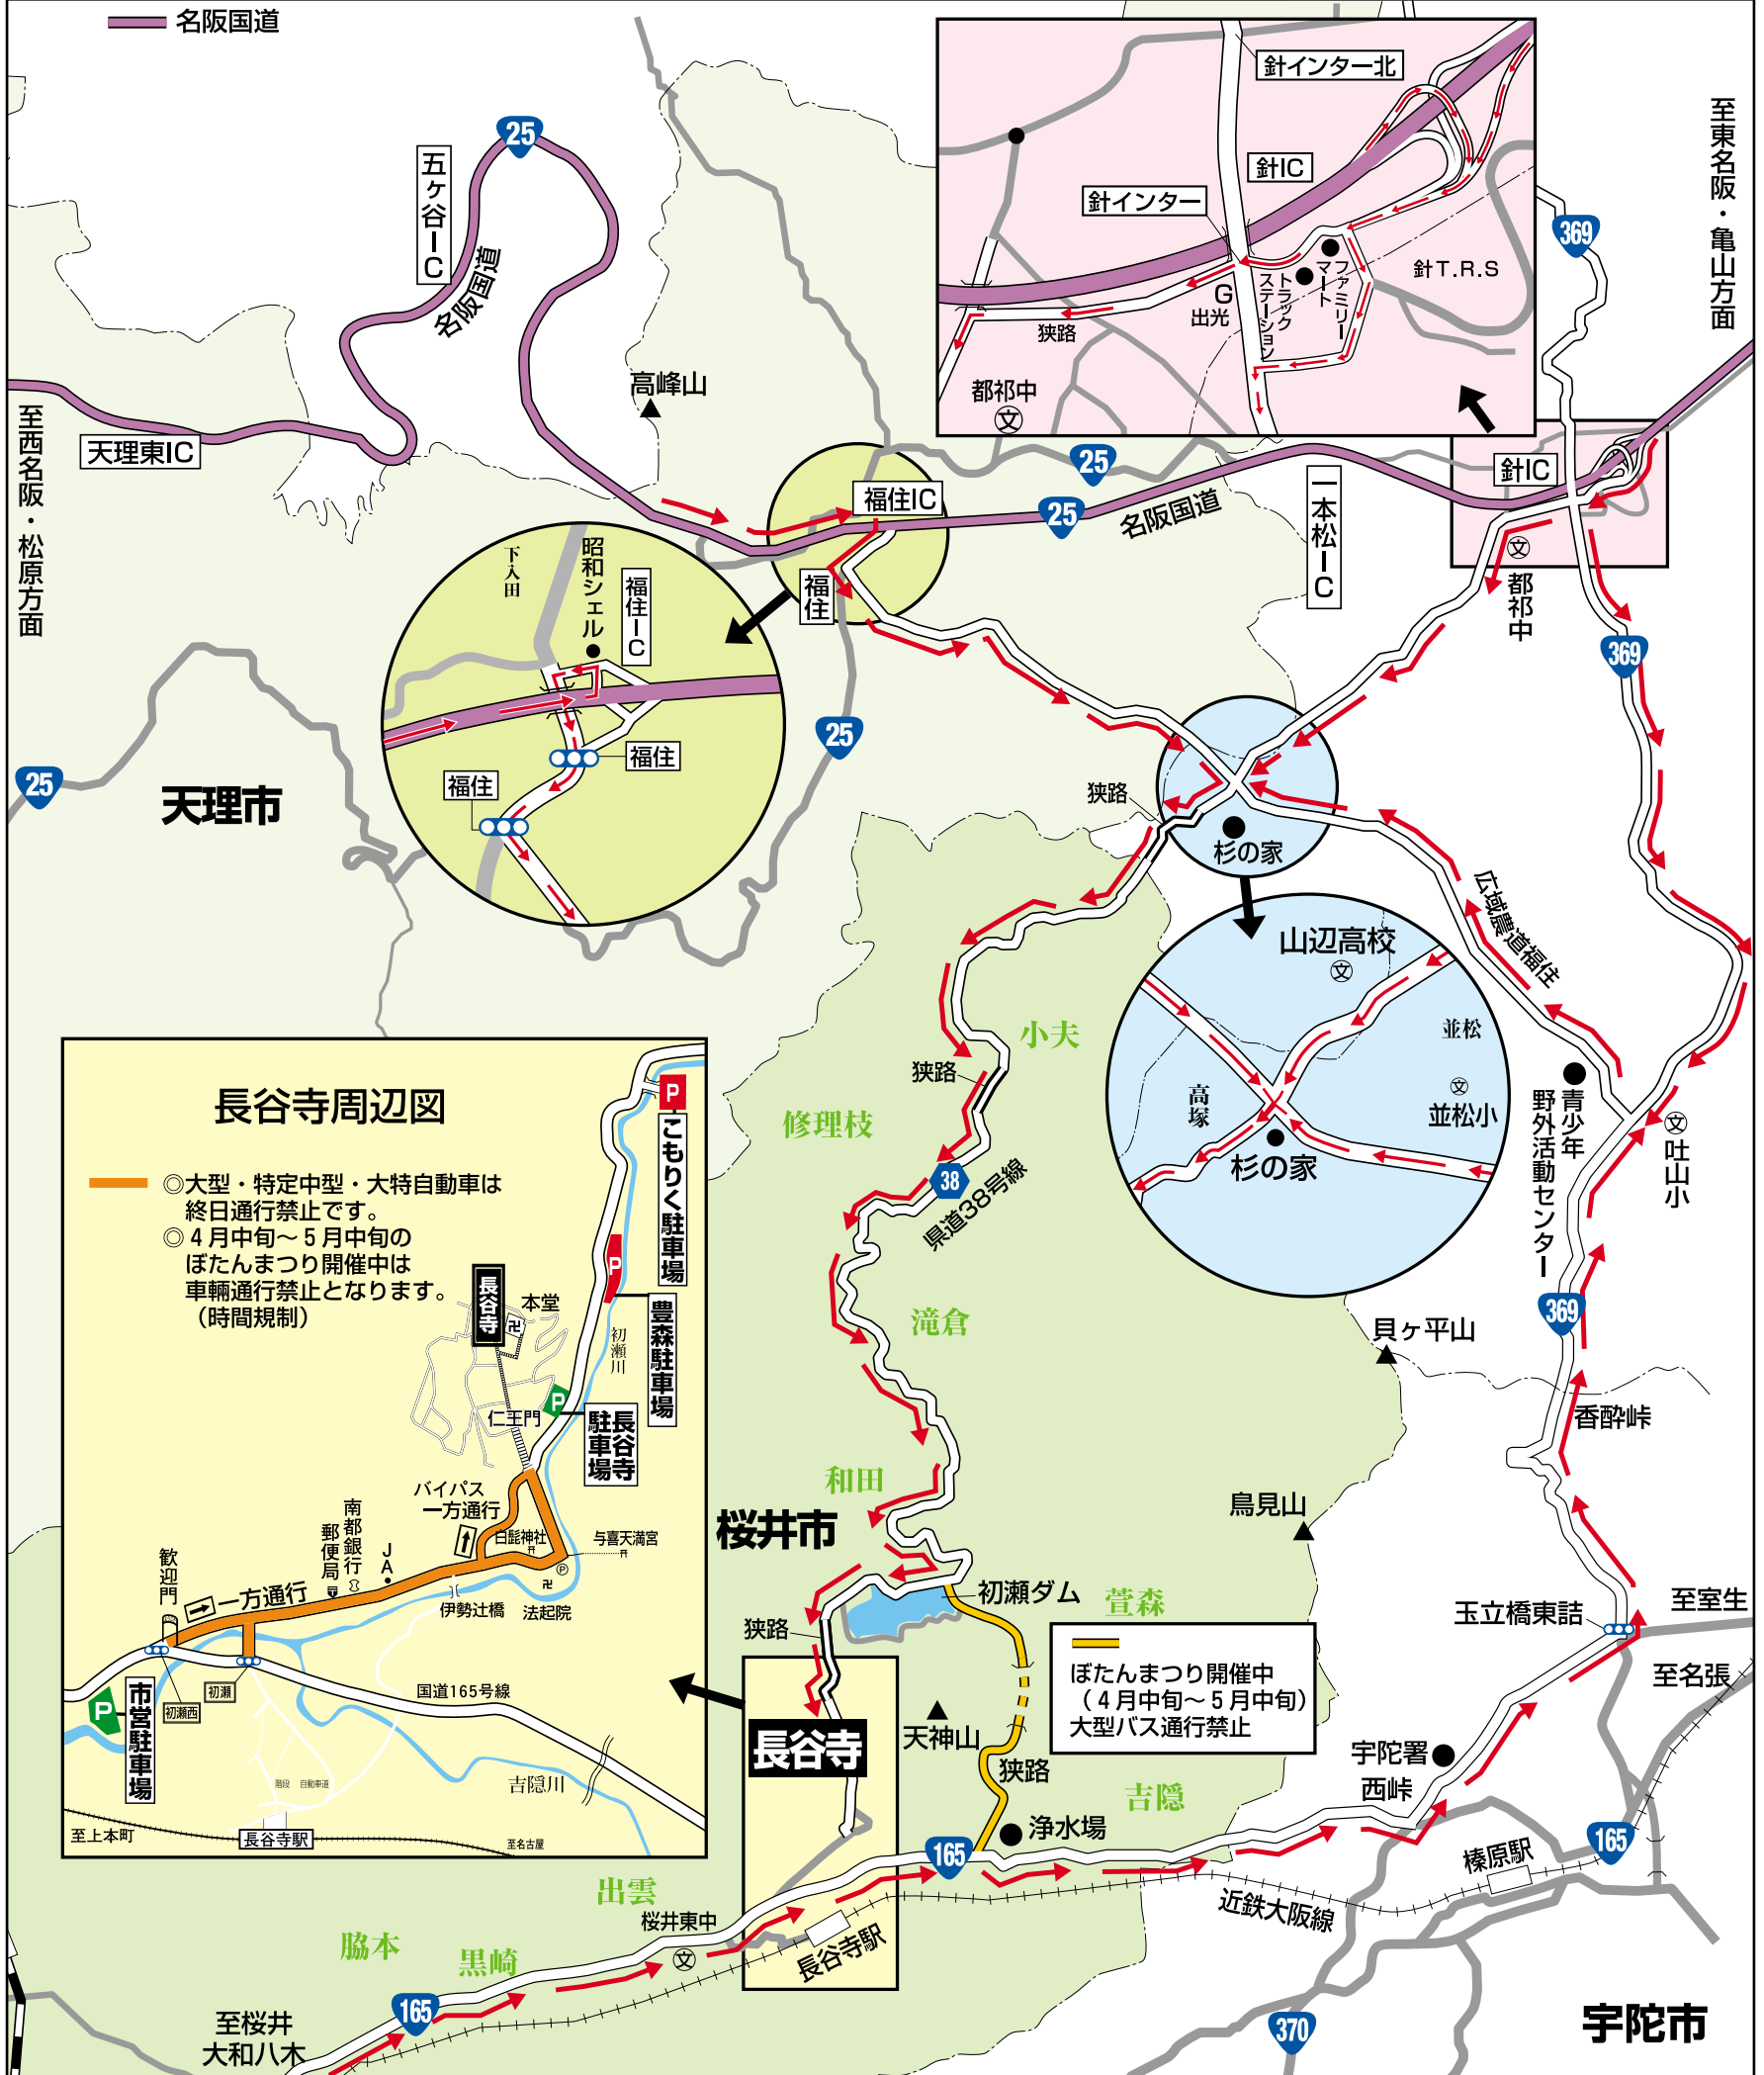

総本山長谷寺 大型バスアクセス図

〒633-0193 奈良県桜井市初瀬731-1

☎(0744) 47-7001 FAX(0744) 47-7711 <http://www.hasedera.or.jp/>

<p>大型バス駐車場</p> <p>この他、国道165号線沿いに何ヶ所か民間の大型バス有料駐車場がございます。</p>	<p>長谷寺 3台 TEL. 0744-47-7001</p> <p>豊森 10台 TEL. 0744-47-7231</p>	<p>こもりく 40台 TEL. 0744-47-8771</p> <p>市営 (初瀬観光センター) 10台 TEL. 0744-44-3331</p>
--	---	--